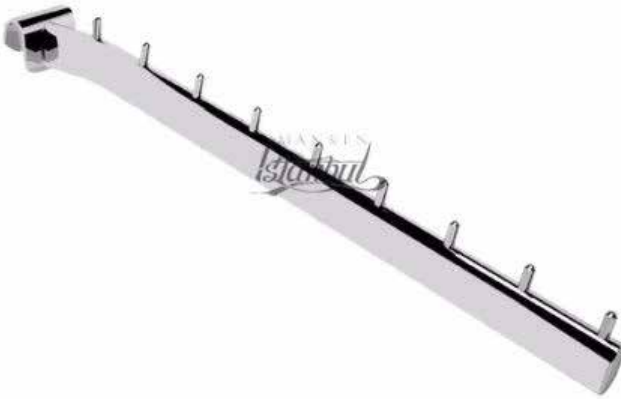

Ürün Kodu : AS-017

Profil: 15x30 mm.

Uzunluk: 42 cm.

Renk: Krom.

Teslimat:Tüm Türkiye'ye kargo ile gönderim.