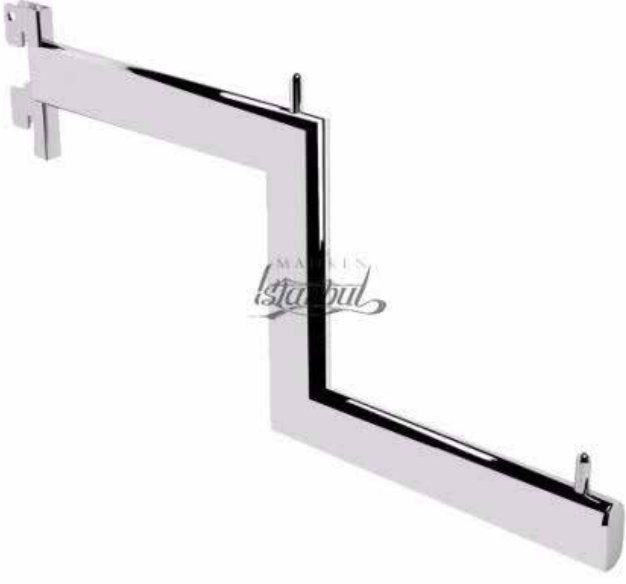

AHŞAP DUVAR KAPLAMA RAF SİSTEMLERİ

Ürün Kodu : AS-012

Profil: 15x30 mm.

Uzunluk: 42 cm.

Renk: Krom.

Teslimat:Tüm Türkiye'ye kargo ile gönderim.