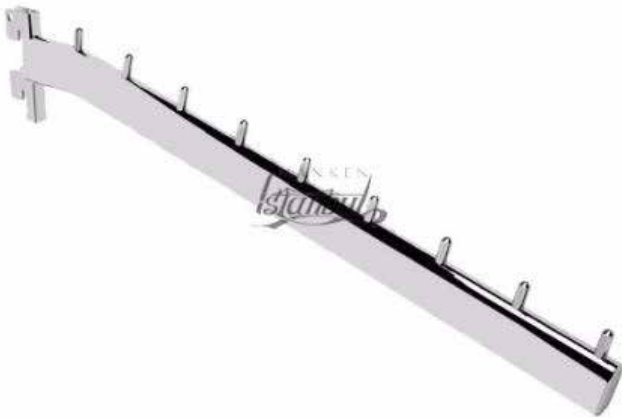

Ürün Kodu : AS-011

Profil: 15x30 mm.

Uzunluk: 42 cm.

Renk: Krom.

Teslimat:Tüm Türkiye'ye kargo ile gönderim.