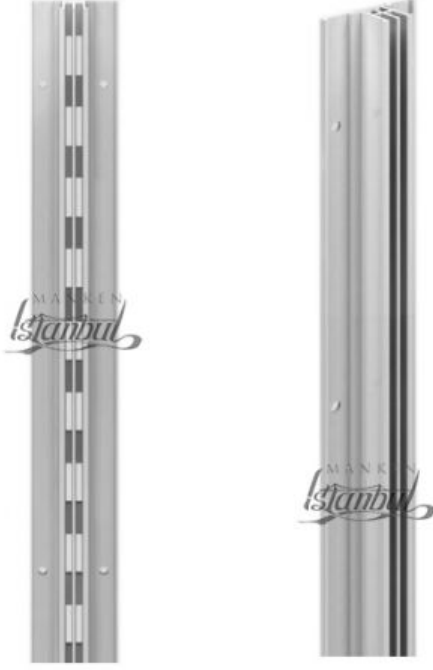

Alüminyum ahşap raf sistemi katalođu

MANKEN
Istanbul

www.istanbulmanken.com

AHŞAP DUVAR KAPLAMA RAF SİSTEMLERİ

Ürün Kodu : RAN-01

Alüminyum direk.

Boy: 200, 250, 300 cm.

Renk: Gri.

İstenilen ölçü ve renkte imalatı yapılır.

Teslimat:Tüm Türkiye'ye kargo ile gönderim.

Ürün Kodu : AS-001

Et kalınlığı: 1.50 mm.

Uzunluk: 30 cm.

Renk: Krom.

Teslimat:Tüm Türkiye'ye kargo ile gönderim.

AHŞAP DUVAR KAPLAMA RAF SİSTEMLERİ

Ürün Kodu : AS-002

Et kalınlığı: 2 mm.

Uzunluk: 30 cm.

Renk: Krom.

Teslimat:Tüm Türkiye'ye kargo ile gönderim.

Ürün Kodu : AS-003

Et kalınlığı: 2 mm.

Uzunluk: 26 cm.