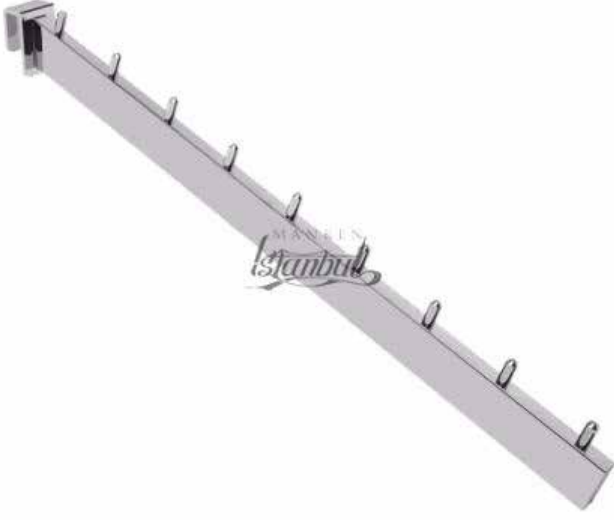

Teslimat:Tüm Türkiye'ye kargo ile gönderim.

Ürün Kodu : AS-021

Profil: 10x30 mm.

Uzunluk: 42 cm.

Renk: Krom.

Teslimat:Tüm Türkiye'ye kargo ile gönderim.

Ürün Kodu : AS-022

Profil: 10x30 mm.