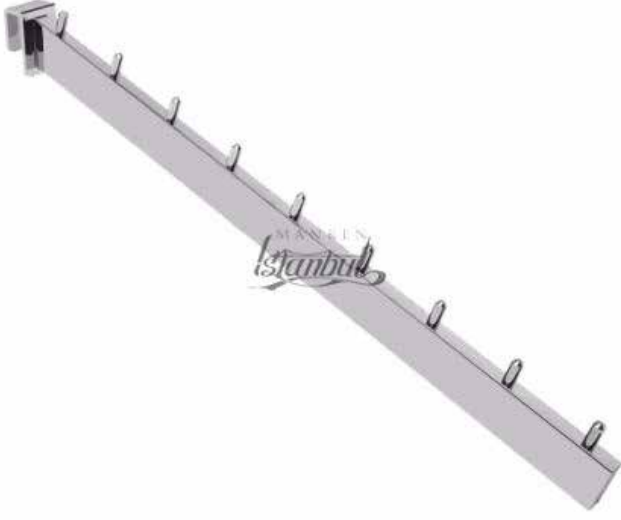

Ürün Kodu : AS-022

Profil: 10x30 mm.

Uzunluk: 42 cm.

Renk: Krom.

Teslimat:Tüm Türkiye'ye kargo ile gönderim.