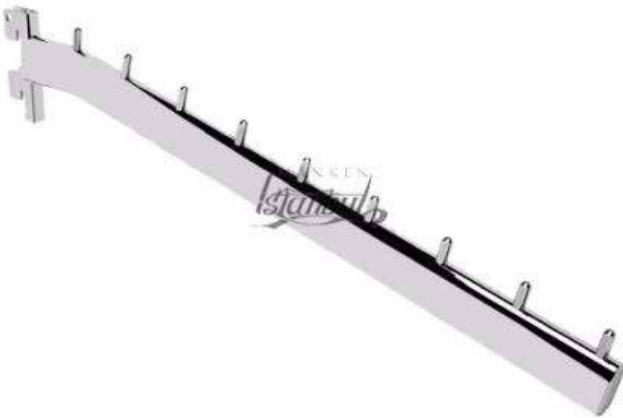

Ürün Kodu : AS-010

Profil: 15x30 mm.

Uzunluk: 42 cm.

Renk: Krom.

Teslimat:Tüm Türkiye'ye kargo ile gönderim.

Ürün Kodu : AS-011

Profil: 15x30 mm.

Uzunluk: 42 cm.

Renk: Krom.

Teslimat:Tüm Türkiye'ye kargo ile gönderim.

Ürün Kodu : AS-012

Profil: 15x30 mm.

Uzunluk: 42 cm.

Renk: Krom.

Teslimat:Tüm Türkiye'ye kargo ile gönderim.

Ürün Kodu : AS-015