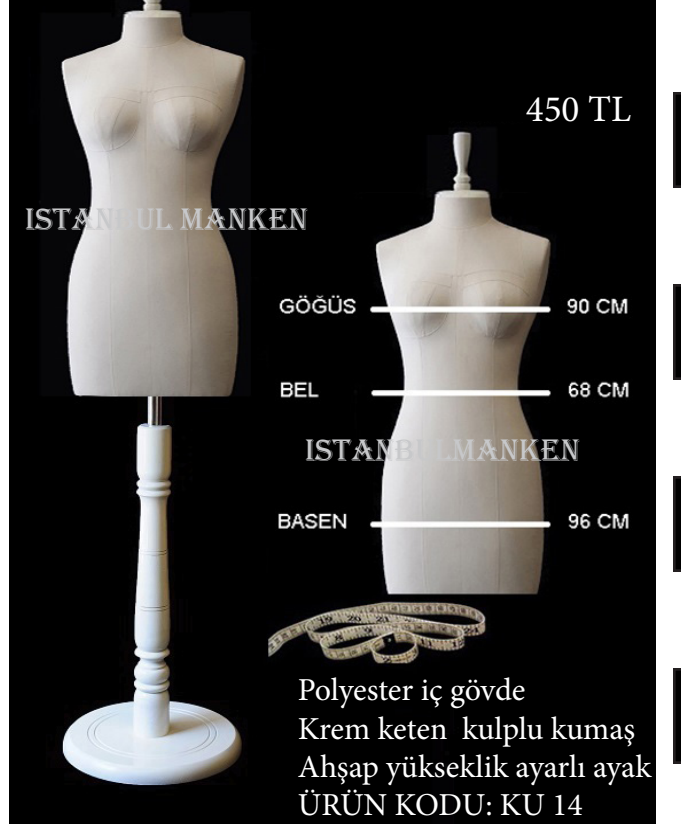

GÖĞÜS DRAPELİ FRANSIZ PROVA MANKENİ

İSTANBUL MANKEN

450 TL