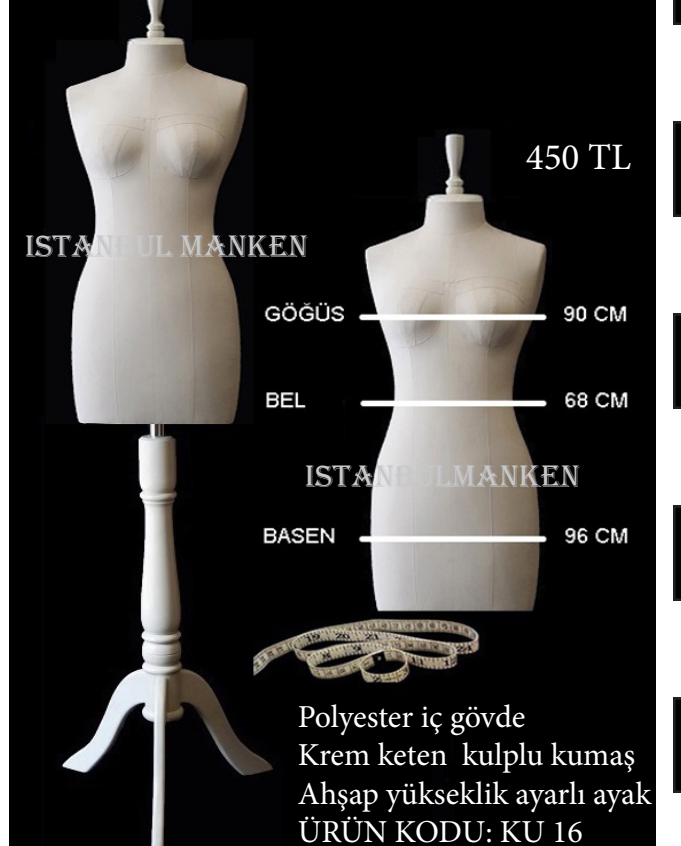

GÖĞÜS DRAPELİ FRANSIZ PROVA MANKENİ

İSTANBUL MANKEN

450 TL