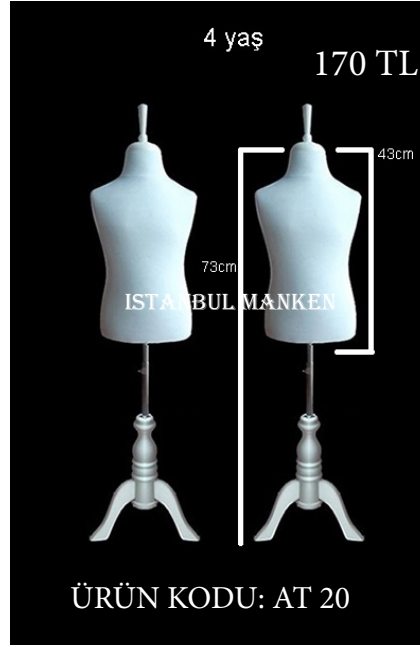

ÜRÜN TEŞHİR ÇOCUK PROVA MANKENLERİ