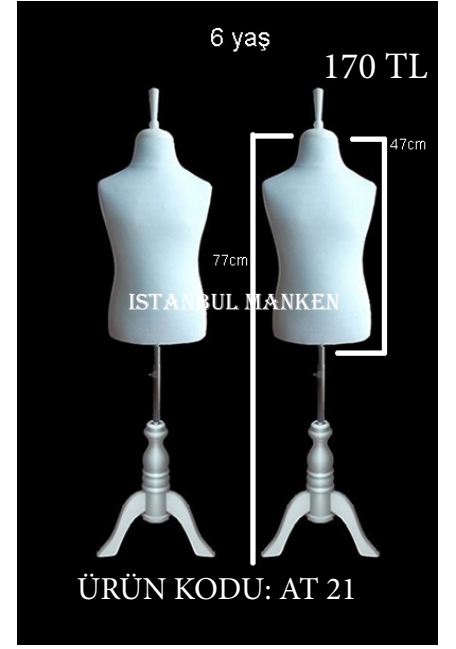

ÜRÜN TEŞHİR ÇOCUK PROVA MANKENLERİ