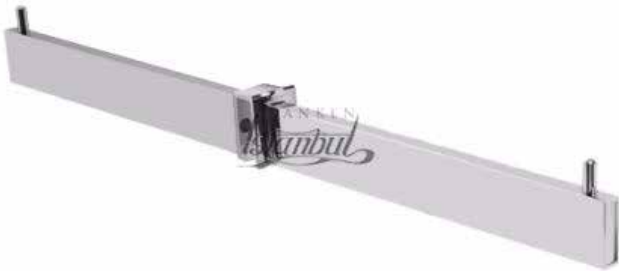

Ürün Kodu : AS-024

Çift yönlü baston (düz-düz)

Renk: Krom.

Teslimat:Tüm Türkiye'ye kargo ile gönderim.