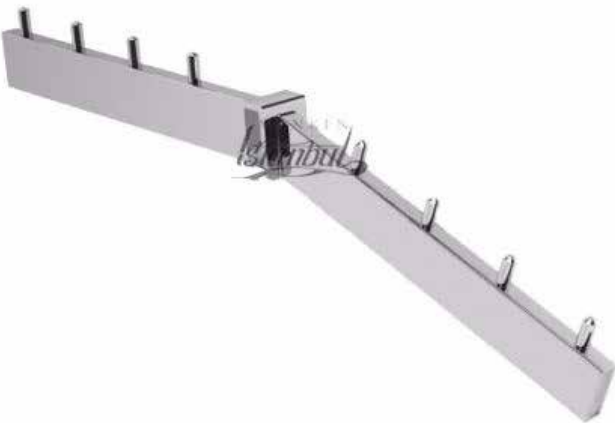

Çift yönlü baston (eğimli)

Renk: Krom.

Teslimat:Tüm Türkiye'ye kargo ile gönderim.

Ürün Kodu : AS-027

10*30 dikdörtgen profile kanca.

Renk: Krom.

Teslimat:Tüm Türkiye'ye kargo ile gönderim.

Ürün Kodu : AS-029