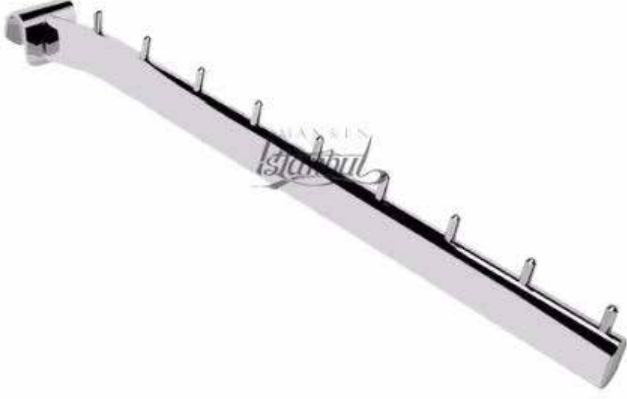

Ürün Kodu : AS-017

Profil: 15x30 mm.

Uzunluk: 42 cm.

Renk: Krom.

Teslimat:Tüm Türkiye'ye kargo ile gönderim.