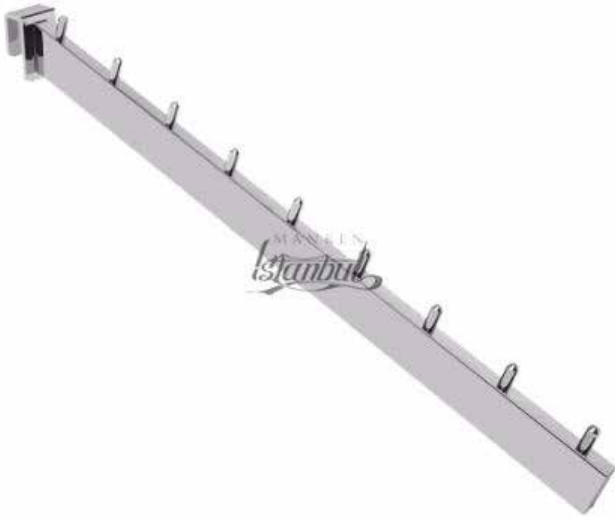

Ürün Kodu : AS-022

Profil: 10x30 mm.

Uzunluk: 42 cm.

Renk: Krom.

Teslimat:Tüm Türkiye'ye kargo ile gönderim.