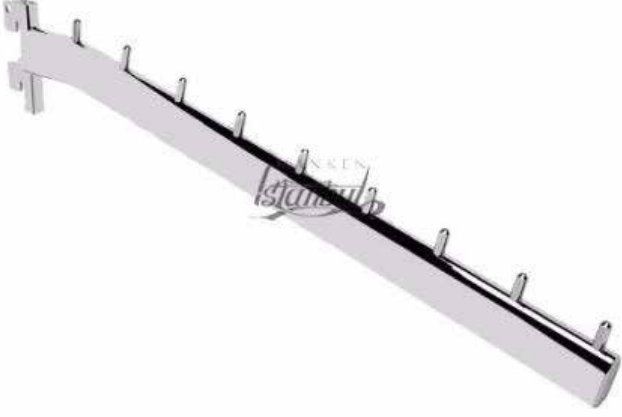

Teslimat:Tüm Türkiye'ye kargo ile gönderim.

Ürün Kodu : AS-010

Profil: 15x30 mm.

Uzunluk: 42 cm.

Renk: Krom.

Teslimat:Tüm Türkiye'ye kargo ile gönderim.

Ürün Kodu : AS-011

Profil: 15x30 mm.

Uzunluk: 42 cm.

Renk: Krom.

Teslimat:Tüm Türkiye'ye kargo ile gönderim.

Ürün Kodu : AS-012

Profil: 15x30 mm.

Uzunluk: 42 cm.

Renk: Krom.

Teslimat:Tüm Türkiye'ye kargo ile gönderim.