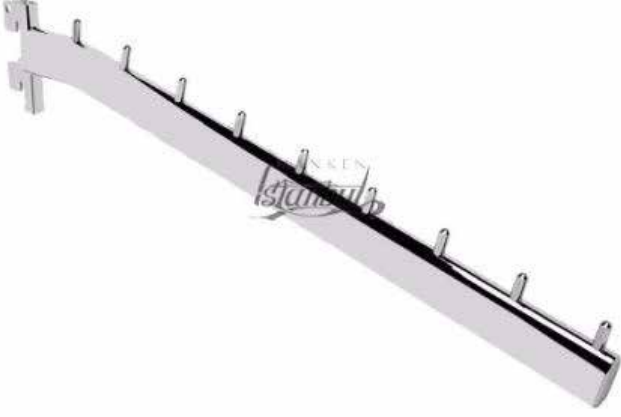

KARE DİKME PROFİL RAF SİSTEMLERİ

Ürün Kodu : AS-011

Profil: 15x30 mm.

Uzunluk: 42 cm.

Renk: Krom.

Teslimat:Tüm Türkiye'ye kargo ile gönderim.