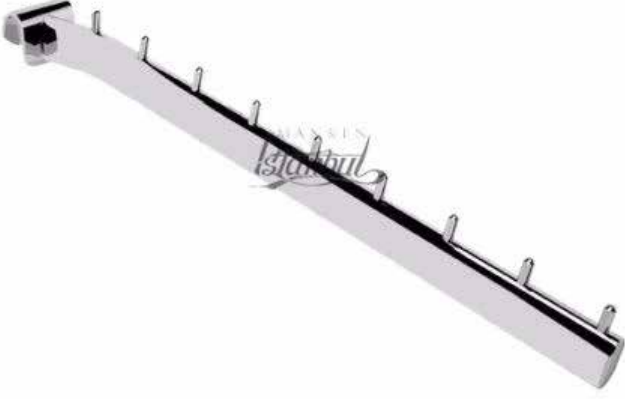

KARE DİKME PROFİL RAF SİSTEMLERİ

Ürün Kodu : AS-017

Profil: 15x30 mm.

Uzunluk: 42 cm.

Renk: Krom.

Teslimat:Tüm Türkiye'ye kargo ile gönderim.