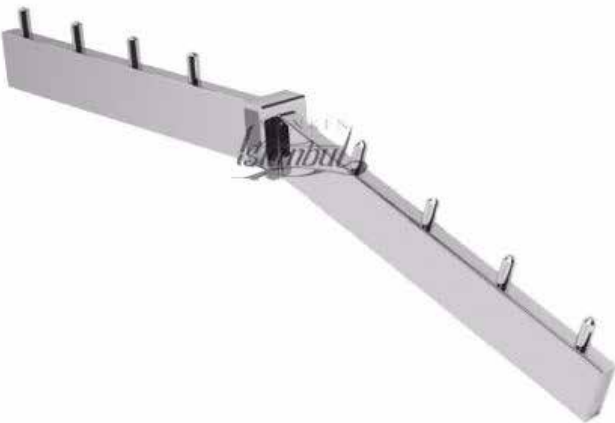

Çift yönlü baston (düz-düz)

Renk: Krom.

Teslimat:Tüm Türkiye'ye kargo ile gönderim.

Ürün Kodu : AS-026

Çift yönlü baston (eğimli)

Renk: Krom.

Teslimat:Tüm Türkiye'ye kargo ile gönderim.

KARE DİKME PROFİL RAF SİSTEMLERİ