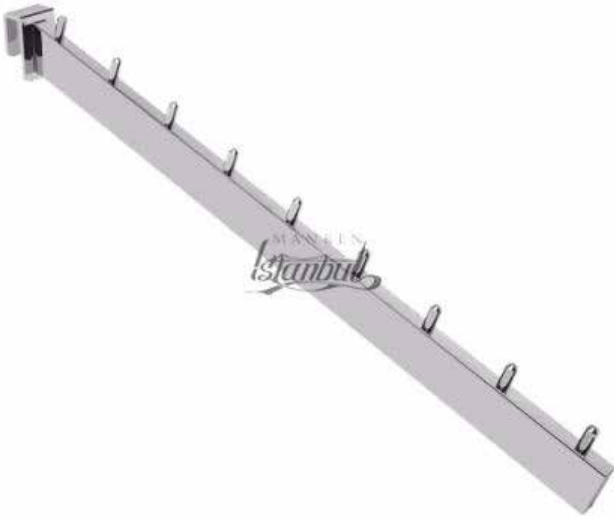

Ürün Kodu : AS-022

Profil: 10x30 mm.

Uzunluk: 42 cm.

Renk: Krom.

Teslimat:Tüm Türkiye'ye kargo ile gönderim.