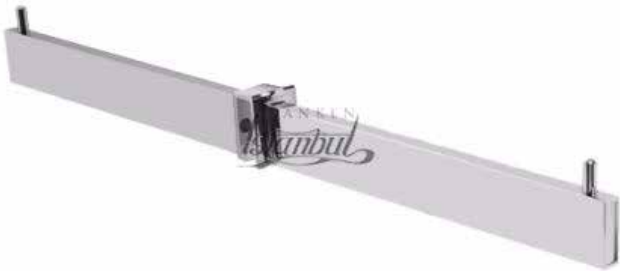

Ürün Kodu : AS-024

Çift yönlü baston (düz-düz)

Renk: Krom.

Teslimat:Tüm Türkiye'ye kargo ile gönderim.