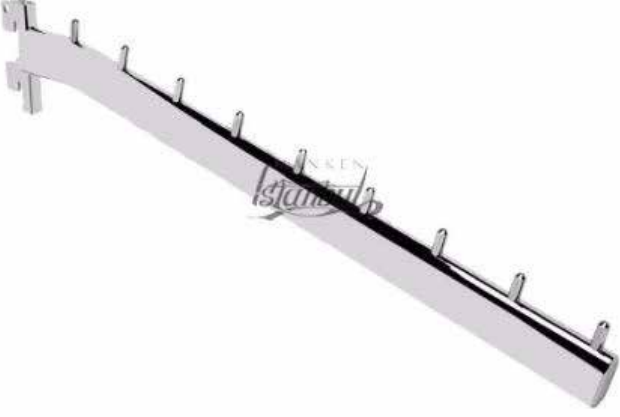

Ürün Kodu : AS-010

Profil: 15x30 mm.

Uzunluk: 42 cm.

Renk: Krom.

Teslimat:Tüm Türkiye'ye kargo ile gönderim.

KONİK DİKME RAF SİSTEMLERİ

Ürün Kodu : AS-011

Profil: 15x30 mm.

Uzunluk: 42 cm.

Renk: Krom.

Teslimat:Tüm Türkiye'ye kargo ile gönderim.

Ürün Kodu : AS-012

Profil: 15x30 mm.

Uzunluk: 42 cm.

Renk: Krom.

Teslimat:Tüm Türkiye'ye kargo ile gönderim.