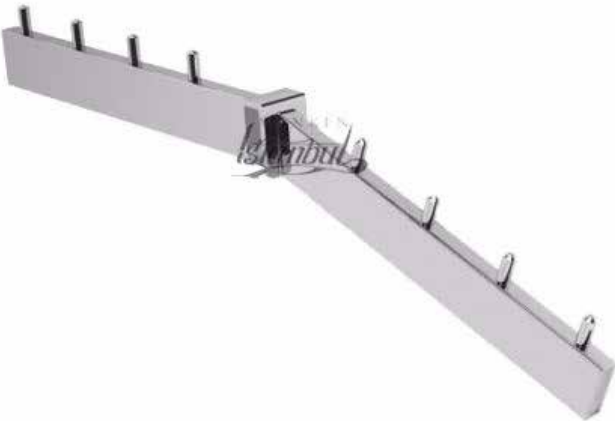

Çift yönlü baston (düz-düz)

Renk: Krom.

Teslimat:Tüm Türkiye'ye kargo ile gönderim.

Ürün Kodu : AS-026

Çift yönlü baston (eğimli)

Renk: Krom.

Teslimat:Tüm Türkiye'ye kargo ile gönderim.

KONİK DİKME RAF SİSTEMLERİ