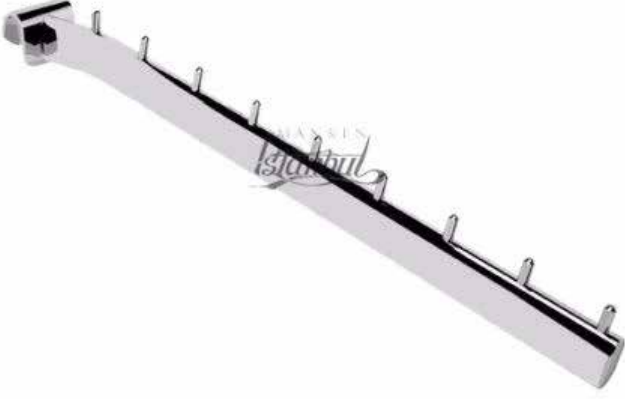

KONİK DİKME RAF SİSTEMLERİ

Ürün Kodu : AS-017

Profil: 15x30 mm.

Uzunluk: 42 cm.

Renk: Krom.

Teslimat:Tüm Türkiye'ye kargo ile gönderim.