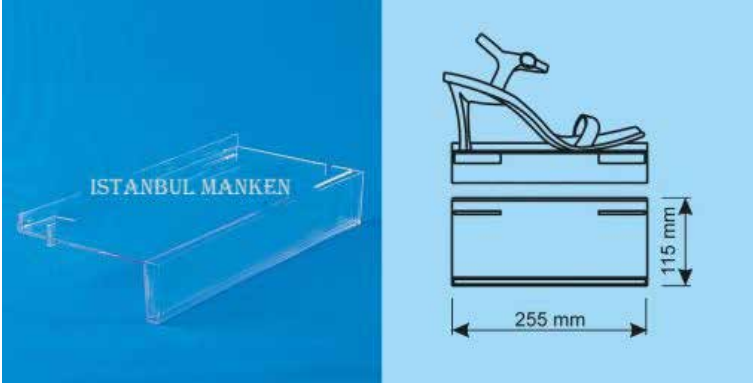

Ürün Kodu : İS-09

Kanallı panoya geçme düz ayakkabı rafı.

Ambalaj:Ürün demonte olarak gönderilir.

Teslim süresi:Maksimum 3 iş günü.

Teslimat:Tüm Türkiye'ye kargo ile gönderim.