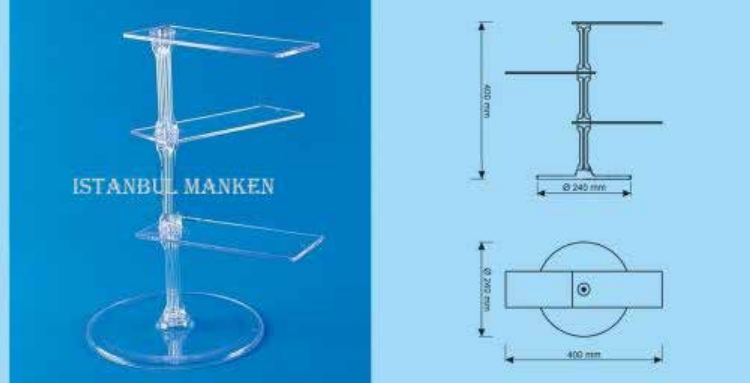

Ürün Kodu : İS-07

Üçlü ayakkabı rafı.

Ambalaj:Ürün demonte olarak gönderilir.

Teslim süresi:Maksimum 3 iş günü.

Teslimat:Tüm Türkiye'ye kargo ile gönderim.