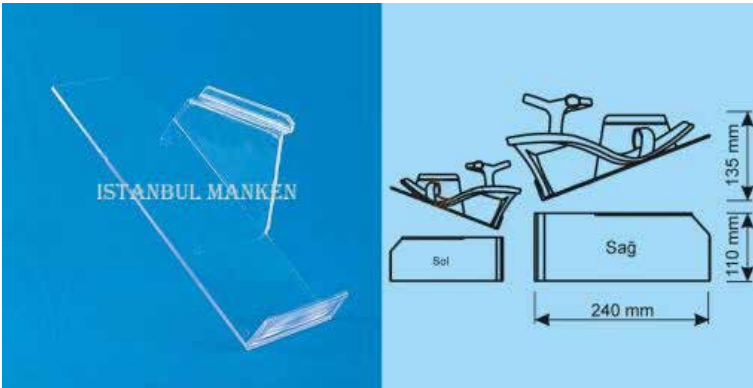

Ürün Kodu : İS-10

Kanallı panoya geçme eğimli ayakkabı rafı

Ambalaj:Ürün demonte olarak gönderilir.

Teslim süresi:Maksimum 3 iş günü.

Teslimat:Tüm Türkiye'ye kargo ile gönderim.