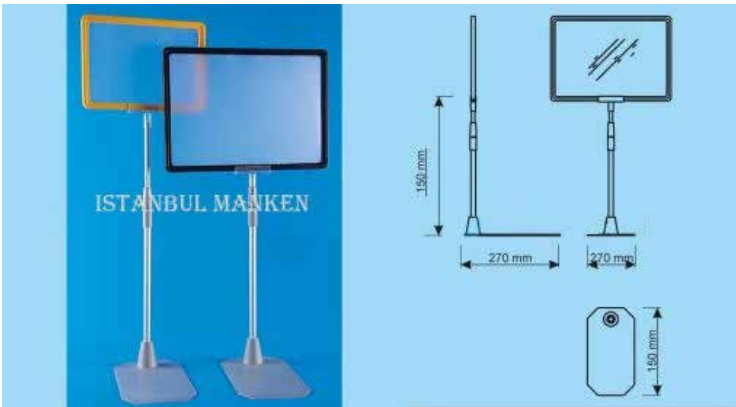

Ürün Kodu : İS-02

Tezgah üstü A4 ürün etiketliği.

Ambalaj:Ürün demonte olarak gönderilir.

Teslim süresi:Maksimum 3 iş günü.

Teslimat:Tüm Türkiye'ye kargo ile gönderim.