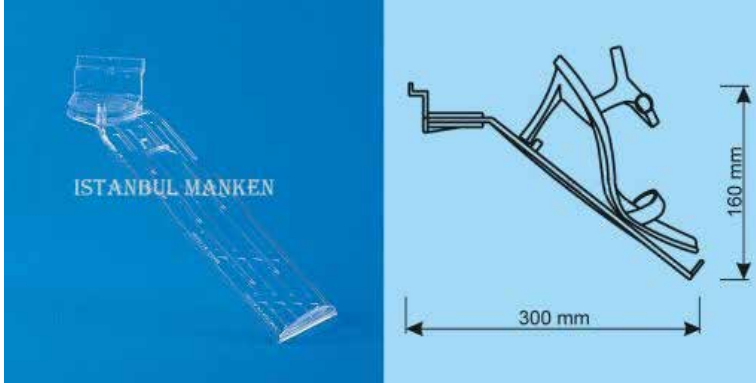

Ürün Kodu : İS-09

Kanallı panoya geçme düz ayakkabı rafı.

Ambalaj:Ürün demonte olarak gönderilir.

Teslim süresi:Maksimum 3 iş günü.

Teslimat:Tüm Türkiye'ye kargo ile gönderim.

Ürün Kodu : İS-10

Kanallı panoya geçme eğimli ayakkabı rafı

Ambalaj:Ürün demonte olarak gönderilir.

Teslim süresi:Maksimum 3 iş günü.

Teslimat:Tüm Türkiye'ye kargo ile gönderim.

Ürün Kodu : İS-11

Kanallı panoya geçme eğimli ayakkabı rafı (sağa ve sola dönebilir)

Ambalaj:Ürün demonte olarak gönderilir.