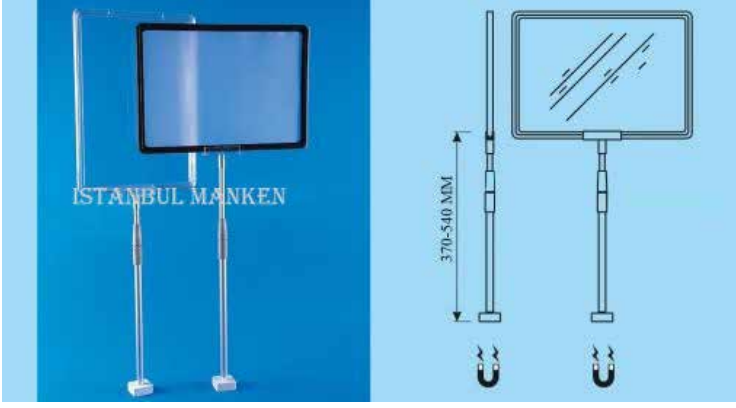

Plasik satıř
destek ünite katalogu

MANKEN
Istanbul

www.istanbulmanken.com

Ürün Kodu : İS-01

Mıknatıslı A4 ürün etiketliği.

Ambalaj:Ürün demonte olarak gönderilir.

Teslim süresi:Maksimum 3 iş günü.

Teslimat:Tüm Türkiye'ye kargo ile gönderim.