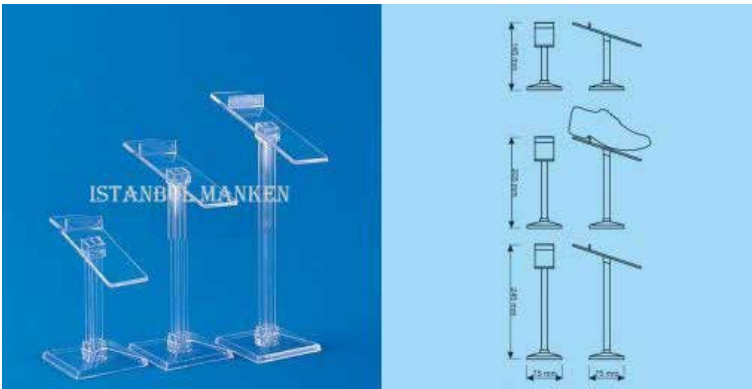

Ürün Kodu : İS-04

Üçlü ayakkabı raf seti.

Ambalaj:Ürün demonte olarak gönderilir.

Teslim süresi:Maksimum 3 iş günü.

Teslimat:Tüm Türkiye'ye kargo ile gönderim.