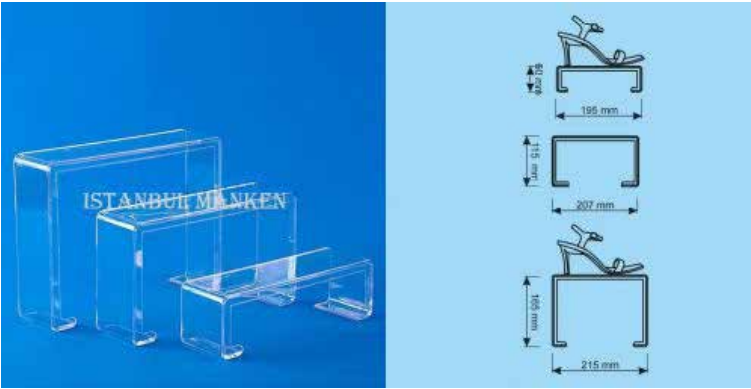

Teslimat:Tüm Türkiye'ye kargo ile gönderim.

Ürün Kodu : İS-05

Üçlü ayakkabı raf seti.

Ambalaj:Ürün demonte olarak gönderilir.

Teslim süresi:Maksimum 3 iş günü.

Teslimat:Tüm Türkiye'ye kargo ile gönderim.

Ürün Kodu : İS-06