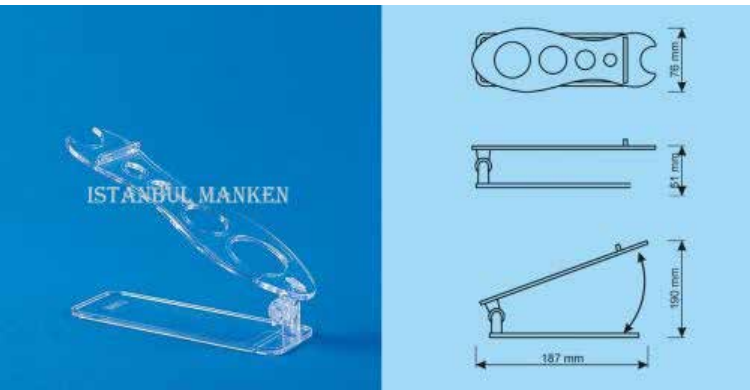

Teslim süresi:Maksimum 3 iş günü.

Teslimat:Tüm Türkiye'ye kargo ile gönderim.

Ürün Kodu : İS-08

Üçlü eğimli ayakkabı rafı.

Ambalaj:Ürün demonte olarak gönderilir.

Teslim süresi:Maksimum 3 iş günü.

Teslimat:Tüm Türkiye'ye kargo ile gönderim.