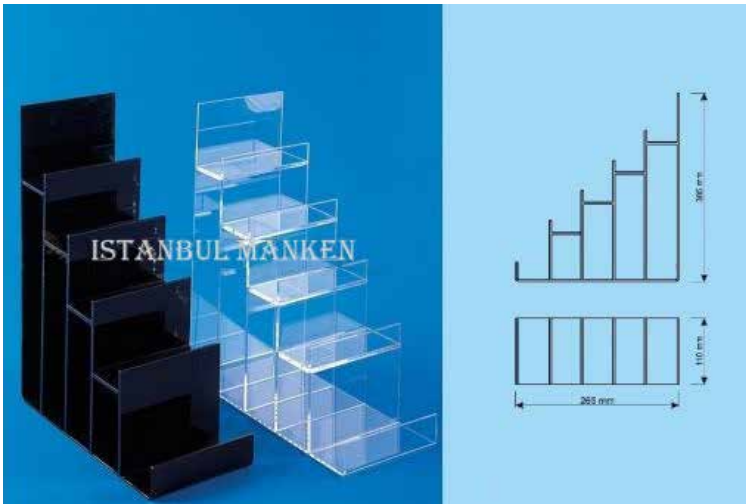

Ürün Kodu : İS-16

5 kademeli cüzdan standı.

Ambalaj:Ürün demonte olarak gönderilir.

Teslim süresi:Maksimum 3 iş günü.

Teslimat:Tüm Türkiye'ye kargo ile gönderim.

İSTANBUL MANKEN

Mağaza Ekipmanları

Adres: Eskişehir Mah.Akağlar Cad.No: 84/A Şişli-İSTANBUL-TÜRKİYE