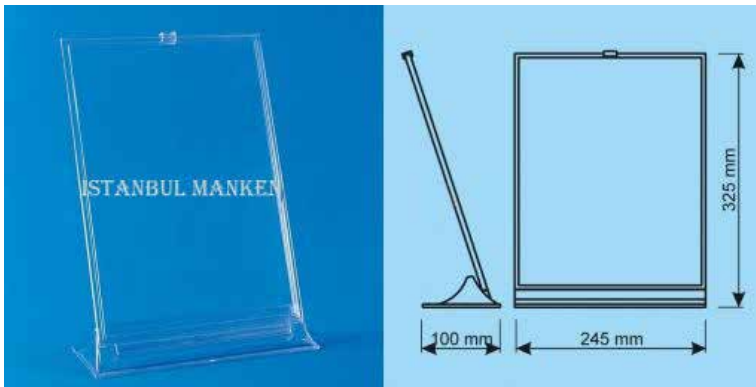

Ürün Kodu : İS-12

A4 Eğimli broşürlük.

Ambalaj:Ürün demonte olarak gönderilir.

Teslim süresi:Maksimum 3 iş günü.

Teslimat:Tüm Türkiye'ye kargo ile gönderim.