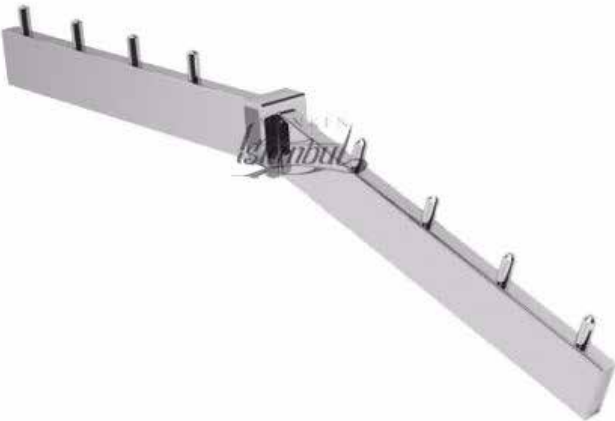

Ürün Kodu : AS-026

Çift yönlü baston (eğimli)

Renk: Krom.

Teslimat:Tüm Türkiye'ye kargo ile gönderim.