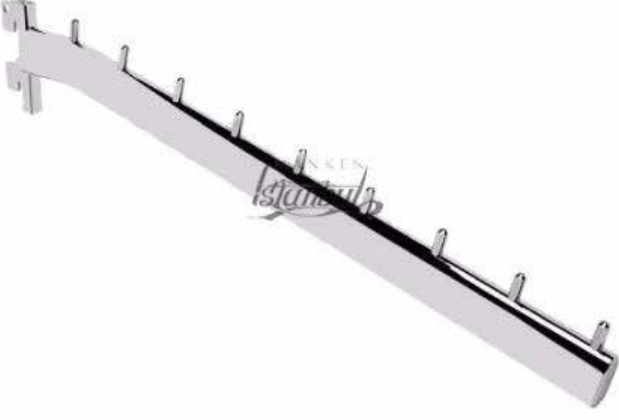

# RONDO DİKME PROFİL RAF SİSTEMLERİ

Ürün Kodu : AS-011

Profil: 15x30 mm.

Uzunluk: 42 cm.

Renk: Krom.

Teslimat:Tüm Türkiye'ye kargo ile gönderim.

Ürün Kodu : AS-012

Profil: 15x30 mm.