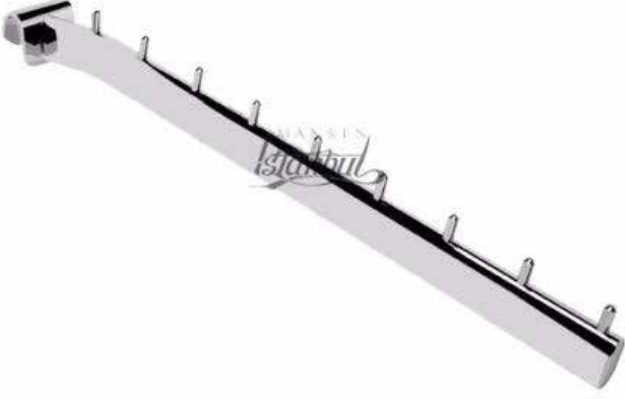

# RONDO DİKME PROFİL RAF SİSTEMLERİ

Ürün Kodu : AS-017

Profil: 15x30 mm.

Uzunluk: 42 cm.

Renk: Krom.

Teslimat:Tüm Türkiye'ye kargo ile gönderim.

Ürün Kodu :AS-018

Profil: 15x30 mm.