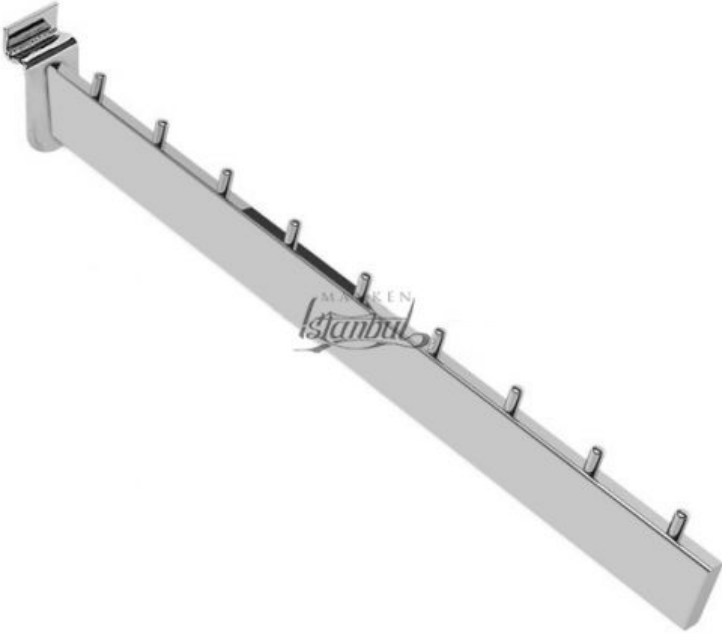

# YATAY KANALLI RAF SİSTEMLERİ

Ürün Kodu : KAN-011

Kanala tel eğik boncuklu baston.

Teslimat:Tüm Türkiye'ye kargo ile gönderim.

Ürün Kodu : KAN-012

Kanala 10\*30 köşeli profil,tek pimli baston.

Teslimat:Tüm Türkiye'ye kargo ile gönderim.

# YATAY KANALLI RAF SİSTEMLERİ

Ürün Kodu : KAN-013

Kanala 10\*30 köşeli profil, pimli baston.

Teslimat:Tüm Türkiye'ye kargo ile gönderim.

Ürün Kodu :KAN-014

Kanala 10\*30 köşeli profil,eğik pimli baston.

Teslimat:Tüm Türkiye'ye kargo ile gönderim.