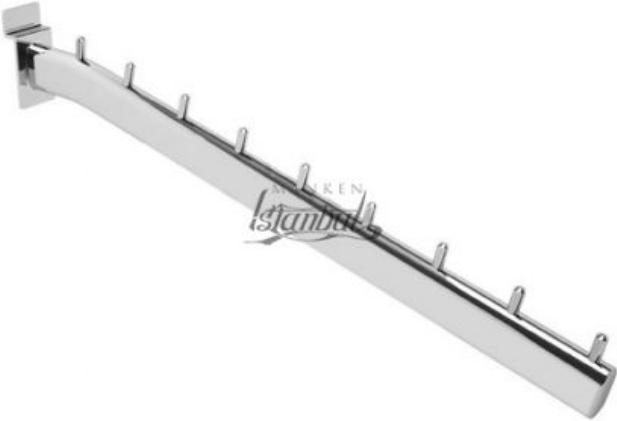

# YATAY KANALLI RAF SİSTEMLERİ

Ürün Kodu : KAN-007

Kanala cam ve ahşap raf kolu.

Teslimat:Tüm Türkiye'ye kargo ile gönderim.

Ürün Kodu : KAN-008

Kanala 10\*30 oval profil,tek pimli baston.

Teslimat:Tüm Türkiye'ye kargo ile gönderim.

# YATAY KANALLI RAF SİSTEMLERİ

Ürün Kodu : KAN-009

Kanala 10\*30 oval profil, pimli baston.

Teslimat:Tüm Türkiye'ye kargo ile gönderim.

Ürün Kodu : KAN-010

Kanala 10\*30 oval profil,eğik pimli baston.

Teslimat:Tüm Türkiye'ye kargo ile gönderim.

# YATAY KANALLI RAF SİSTEMLERİ

Ürün Kodu : KAN-011

Kanala tel eğik boncuklu baston.

Teslimat:Tüm Türkiye'ye kargo ile gönderim.

Ürün Kodu : KAN-012

Kanala 10\*30 köşeli profil,tek pimli baston.

Teslimat:Tüm Türkiye'ye kargo ile gönderim.