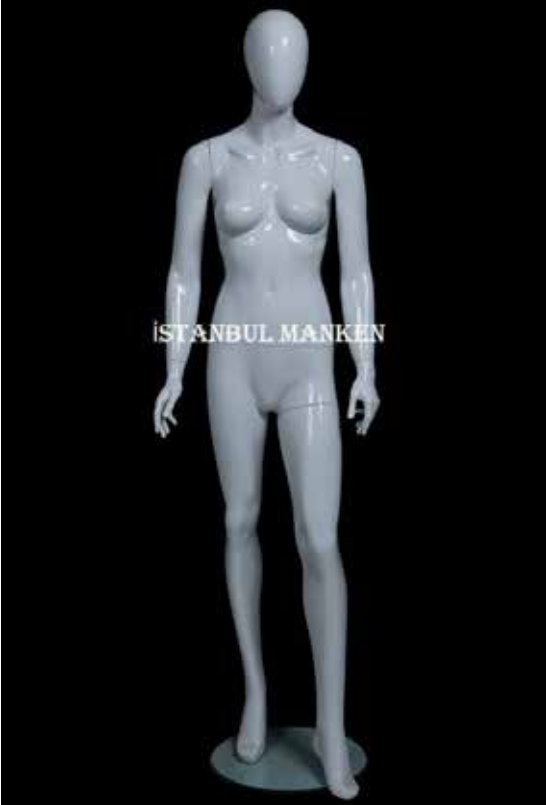

Ürün Kodu : BY-12

Duruş: Düz duruş, sola bakan, bayan vitrin mankeni.

Ham madde : 1.sınıf polyester.

Boya :Akrilik beyaz. (istenilen renkte boyanabilir)

Ağırlık:12 kg

Ambalaj:116x43x43 cm koli içerisinde teslimat.

Teslim süresi:Maksimum 3 iş günü.

Teslimat:Tüm Türkiye'ye kargo ile gönderim.