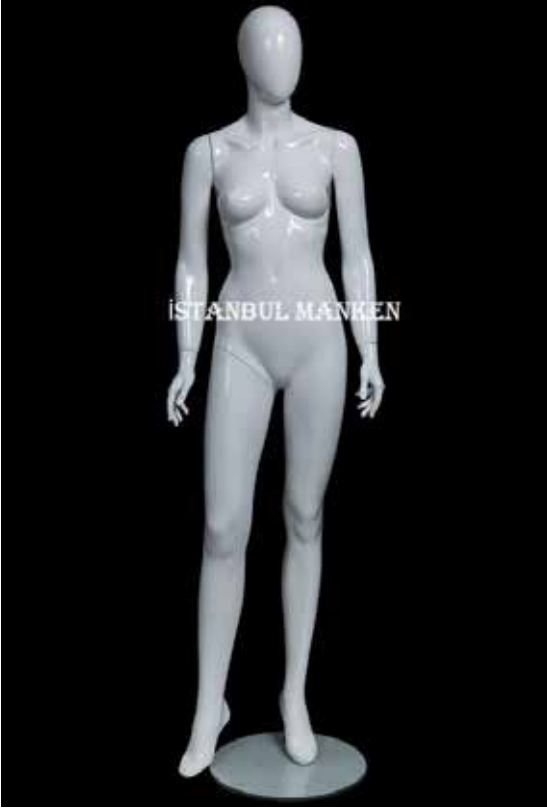

İmalatını yaptığımız
bayan vitrin manken katalođu

MANKEN
Istanbul

www.istanbulmanken.com

İMALATINI YAPTIĞIMIZ BAYAN VİTRİN MANKENLERİ

Ürün Kodu : BY-01

Duruş: Sağ bacak açık ,bayan vitrin mankeni.

Ham madde : 1.sınıf polyester.

Boya :Akrilik beyaz. (istenilen renkte boyanabilir)

Ağırlık:12 kg

Ambalaj:116x43x43 cm koli içerisinde teslimat.

Teslim süresi:Maksimum 3 iş günü.

Teslimat:Tüm Türkiye'ye kargo ile gönderim.

Ürün Kodu : BY-02