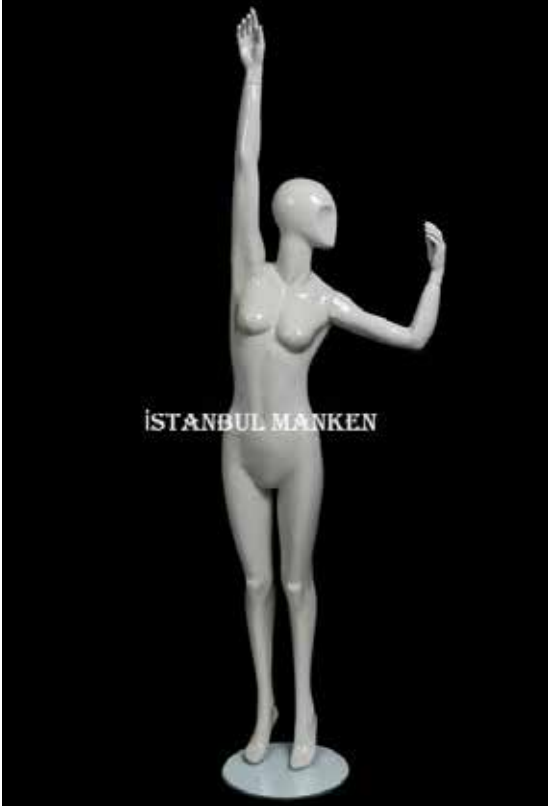

Ürün Kodu : BY-06

Duruş: İki el havada ,bayan vitrin mankeni.

Ham madde : 1.sınıf polyester.

Boya :Akrilik beyaz. (istenilen renkte boyanabilir)

Ağırlık:12 kg

Ambalaj:116x43x43 cm koli içerisinde teslimat.