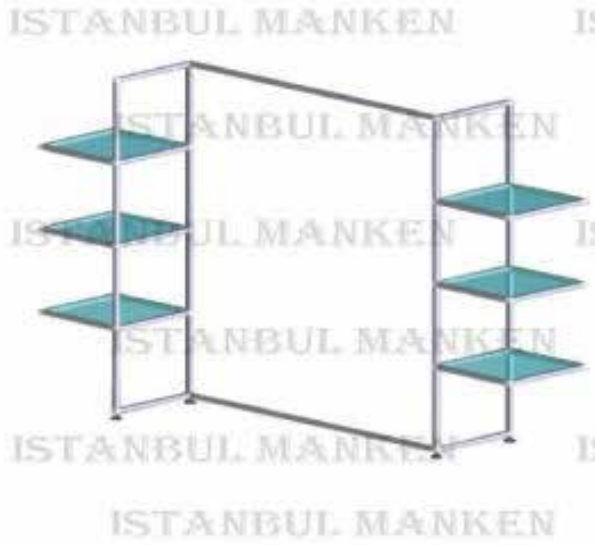

Teslim süresi:Maksimum 3 iş günü.

Teslimat:Tüm Türkiye'ye kargo ile gönderim.

Ürün Kodu : LG-02

Alt ayak genişliği: 231x40 cm.

Raf camları: 5 ad. 347x347x8 mm,
2 ad. 347x923x8mm

Yükseklik: 130 cm.

Ambalaj:Ürün demonte olarak gönderilir.

Teslim süresi:Maksimum 3 iş günü.

Teslimat:Tüm Türkiye'ye kargo ile gönderim.

MAĞAZA LG ORTA STAND

Ürün Kodu : LG-03

Alt ayak genişliği: 95x40 cm.

Raf camları: 5 ad. 347x897x8 mm,

Yükseklik: 162 cm.

Ambalaj:Ürün demonte olarak gönderilir.

Teslim süresi:Maksimum 3 iş günü.

Teslimat:Tüm Türkiye'ye kargo ile gönderim.

Ürün Kodu : LG-04

Alt ayak genişliği: 249x77,5 cm.

Raf camları: 6 ad. 347x347x8 mm,

Yükseklik: 130 cm.

Ambalaj:Ürün demonte olarak gönderilir.

Teslim süresi:Maksimum 3 iş günü.

Teslimat:Tüm Türkiye'ye kargo ile gönderim.

Ürün Kodu : LG-05

Alt ayak genişliği: 150x66 cm.

Raf camları: 6 ad. 347x347x8 mm,
1 ad. 607x1447x8mm

Yükseklik: 130 cm.

Ambalaj:Ürün demonte olarak gönderilir.