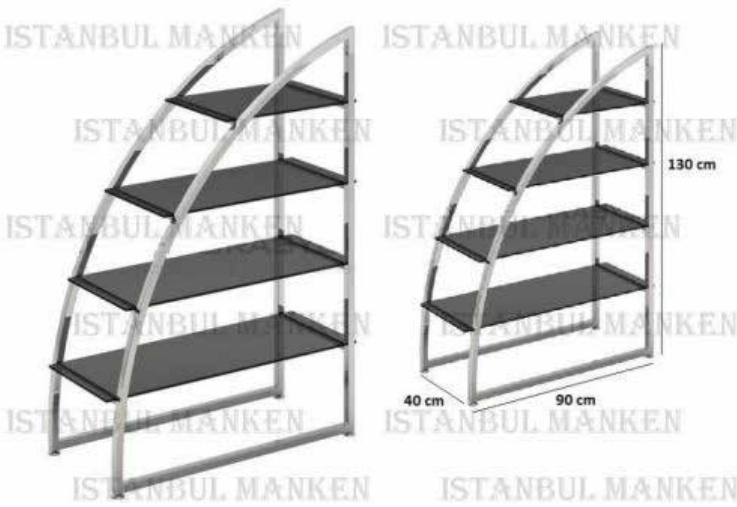

Mağaza metal ve camlı
orta stand katalođu

MANKEN
Istanbul

www.istanbulmanken.com

MAĞAZA METAL VE CAMLI ORTA STAND

Ürün Kodu : MC-01

Yuvarlak orta stand.

Ham madde : Metal profil üzerine krom kaplıdır.

Alt ayak genişliği: Q 100 cm

Cam: 8 mm.

Yükseklik: 100 cm.

Ambalaj:Ürün demonte olarak gönderilir.

Teslim süresi:Maksimum 3 iş günü.

Teslimat:Tüm Türkiye'ye kargo ile gönderim.

Ürün Kodu : MC-02

Dubai orta stand.

Ham madde : Metal profil üzerine siyah boyalıdır.

Al ayak genişliği: 40x90 cm.

Cam: 8 mm.

Yükseklik: 130 cm.

Ambalaj:Ürün demonte olarak gönderilir.

Teslim süresi:Maksimum 3 iş günü.

Teslimat:Tüm Türkiye'ye kargo ile gönderim.

MAĞAZA METAL VE CAMLI ORTA STAND

Ürün Kodu : MC-03

Ortadan askılıklı orta stand.

Ham madde : Metal profil üzerine krom kaplıdır.

Alt ayak genişliği: 60x180 cm.

Cam: 8 mm.

Yükseklik: 110 cm.

Ambalaj:Ürün demonte olarak gönderilir.

Teslim süresi:Maksimum 3 iş günü.