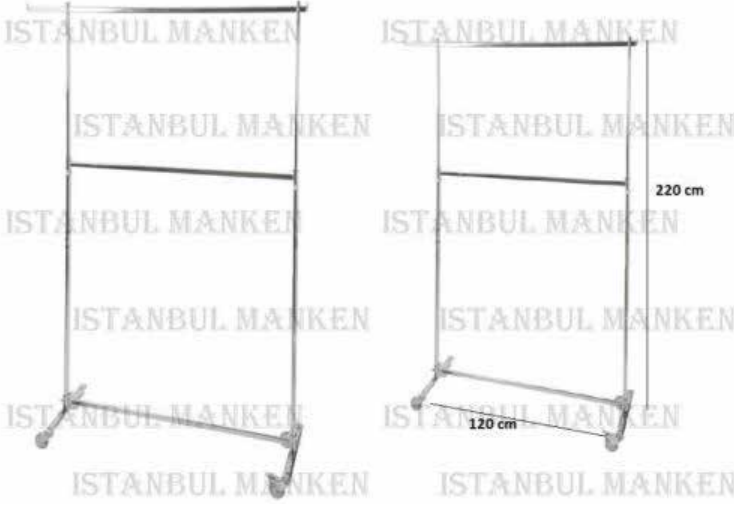

Ayak: Geniřliđi 65 cm, tekerleklidir.

En: 120 cm.

Yükseklik: Ayarlanılabılır yükseklik 220 cm.

Ambalaj:Ürün demonte olarak gönderilir.

Teslim süresi:Maksimum 3 iş günü.

Teslimat:Tüm Türkiye'ye kargo ile gönderim.

Ürün Kodu : İS-14

S şeklindedir.

Ham madde : Metal profil üzerine krom kaplıdır.

Alt ayak genişliđi: 60 cm.

En: 210 cm.

Yükseklik: 126 cm.

Ambalaj:Ürün demonte olarak gönderilir.

Teslim süresi:Maksimum 3 iş günü.