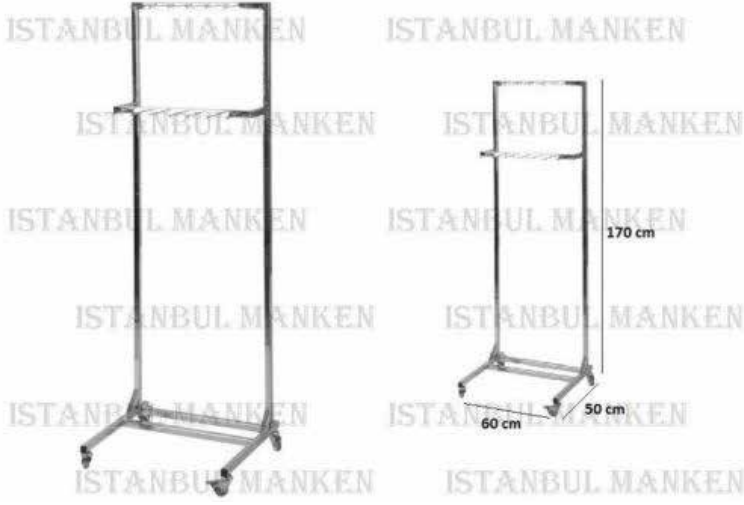

Ham madde: Metal Q56 profil üzerine krom kaplıdır.

Ayak: Geniřlięi 60 cm

En: 180 cm.

Yükseklik: 250 cm.

Ambalaj: Ürün demonte olarak gönderilir.

Teslim süresi: Maksimum 3 iş günü.

Teslimat: Tüm Türkiye'ye kargo ile gönderim.

MAĞAZA METAL ORTA STAND

Ürün Kodu : İS-19

Ham madde : Metal profil üzerine krom kaplıdır.

Ayak: Geniřlięi 50 cm, tekerleklidir.

En: 60 cm.

Yükseklik: 170 cm.

Ambalaj:Ürün demonte olarak gönderilir.

Teslim süresi:Maksimum 3 iş günü.

Teslimat:Tüm Türkiye'ye kargo ile gönderim.

Ürün Kodu : İS-20

Ham madde : Metal profil üzerine krom kaplıdır.

Ayak: Geniřlięi Q60mm, tekerleklidir.

Yükseklik: Ayarlanılabılır yükseklik 170 cm.

Ambalaj:Ürün demonte olarak gönderilir.