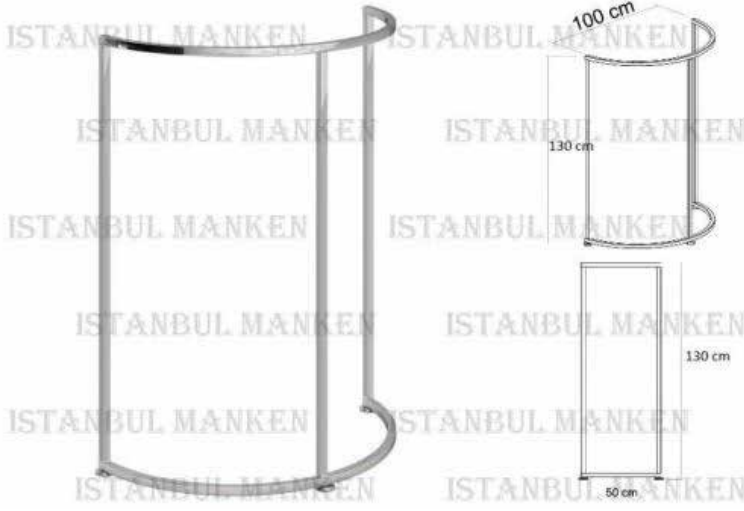

Teslimat:Tüm Türkiye'ye kargo ile gönderim.

Ürün Kodu : İS-04

Dört askılık kolu vardır.

Ham madde : Metal profil üzerine krom kaplıdır.

Alt ayak genişliği: 70 cm.

En: 70 cm.

Yükseklik: Ayarlanılabilir yükseklik 140 cm.

Alt ayak genişliği: 50 cm.

En: 100 cm.

Yükseklik: Ayarlanılabilir yükseklik 130 cm.

Ambalaj:Ürün demonte olarak gönderilir.

Teslim süresi:Maksimum 3 iş günü.

Teslimat:Tüm Türkiye'ye kargo ile gönderim.

Ürün Kodu : İS-06

Ham madde : Metal profil üzerine krom kaplıdır.

Alt ayak genişliği: 50 cm.

En: 160 cm.

Yükseklik: Ayarlanılabilir mekanizma.

Ambalaj:Ürün demonte olarak gönderilir.

Teslim süresi:Maksimum 3 iş günü.

Teslimat:Tüm Türkiye'ye kargo ile gönderim.

MAĞAZA METAL ORTA STAND

Ürün Kodu : İS-07

Ham madde : Metal profil üzerine krom kaplıdır.

Alt ayak genişliği: 60 cm.

En: 100 cm.

Yükseklik: Ayarlanılabilir yükseklik 110-180 cm.

Ambalaj:Ürün demonte olarak gönderilir.