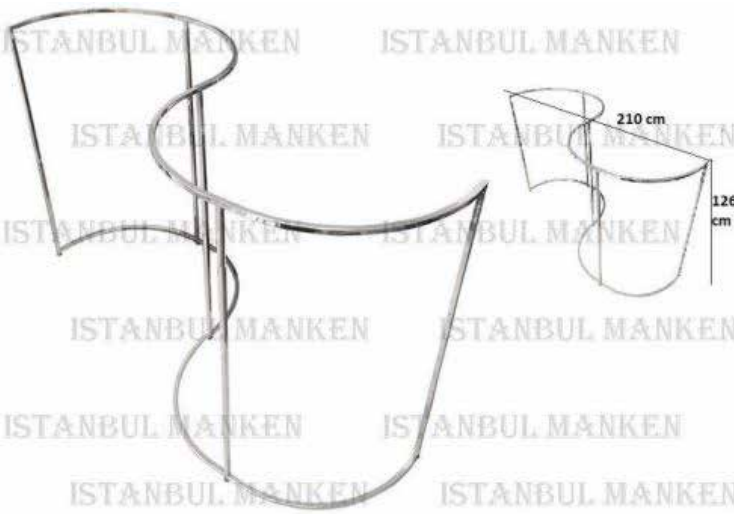

Ürün Kodu : İS-14

S şeklindedir.

Ham madde : Metal profil üzerine krom kaplıdır.

Alt ayak genişliđi: 60 cm.

En: 210 cm.

Yükseklik: 126 cm.

Ambalaj:Ürün demonte olarak gönderilir.

Teslim süresi:Maksimum 3 iş günü.

Teslimat:Tüm Türkiye'ye kargo ile gönderim.