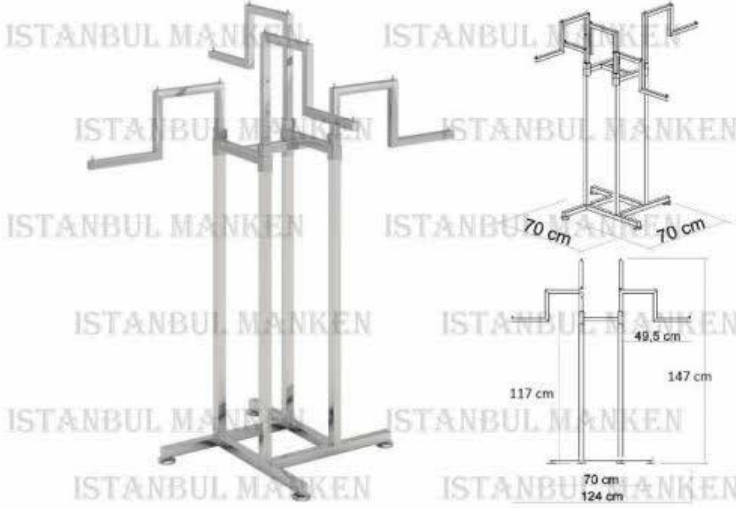

Ambalaj:Ürün demonte olarak gönderilir.

Teslim süresi:Maksimum 3 iş günü.

Teslimat:Tüm Türkiye'ye kargo ile gönderim.

MAĞAZA METAL ORTA STAND

Ürün Kodu : İS-09

Dört askılık kolu vardır.

Ham madde : Metal profil üzerine krom kaplıdır.

Alt ayak genişliği: 70 cm.

En: 70cm.

Yükseklik: Ayarlanılabilir yükseklik 110-180 cm.

Ambalaj:Ürün demonte olarak gönderilir.

Teslim süresi:Maksimum 3 iş günü.

Teslimat:Tüm Türkiye'ye kargo ile gönderim.

Ürün Kodu : İS-10